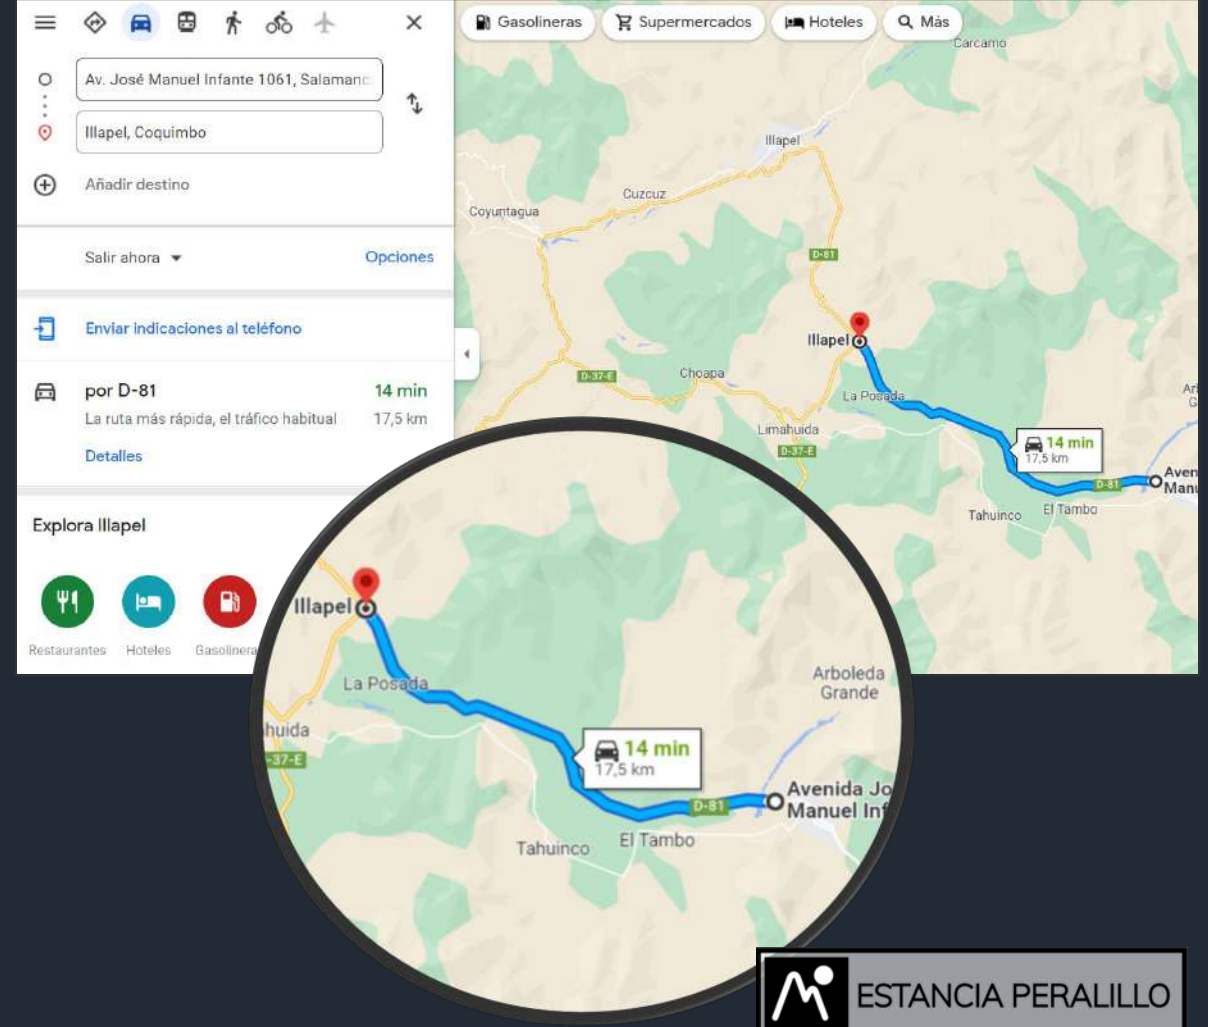

Ubicación

- Los Vilos a Illapel 60 minutos
- Illapel a Las Brisas 14 minutos
- Salamanca a Las Brisas 14 minutos
- Salamanca a Pelambres 120 minutos

Área de influencia

14 minutos de
ILLAPEL

14 minutos de
SALAMANCA

Vista plana 1

---- Zona Loteo aprox.100 ha
— Acceso

Agronuez Choapa

ILLAPEL 14 min.

SALAMANCA 14 min.

D-81

Cementerio Parque Del Choapa

Cabañas Nogales de Peralillo

LIMAHUIDA 4 min.

D-867

Google

Estancia Peralillo

 ESTANCIA PERALILLO

Vista plana 2