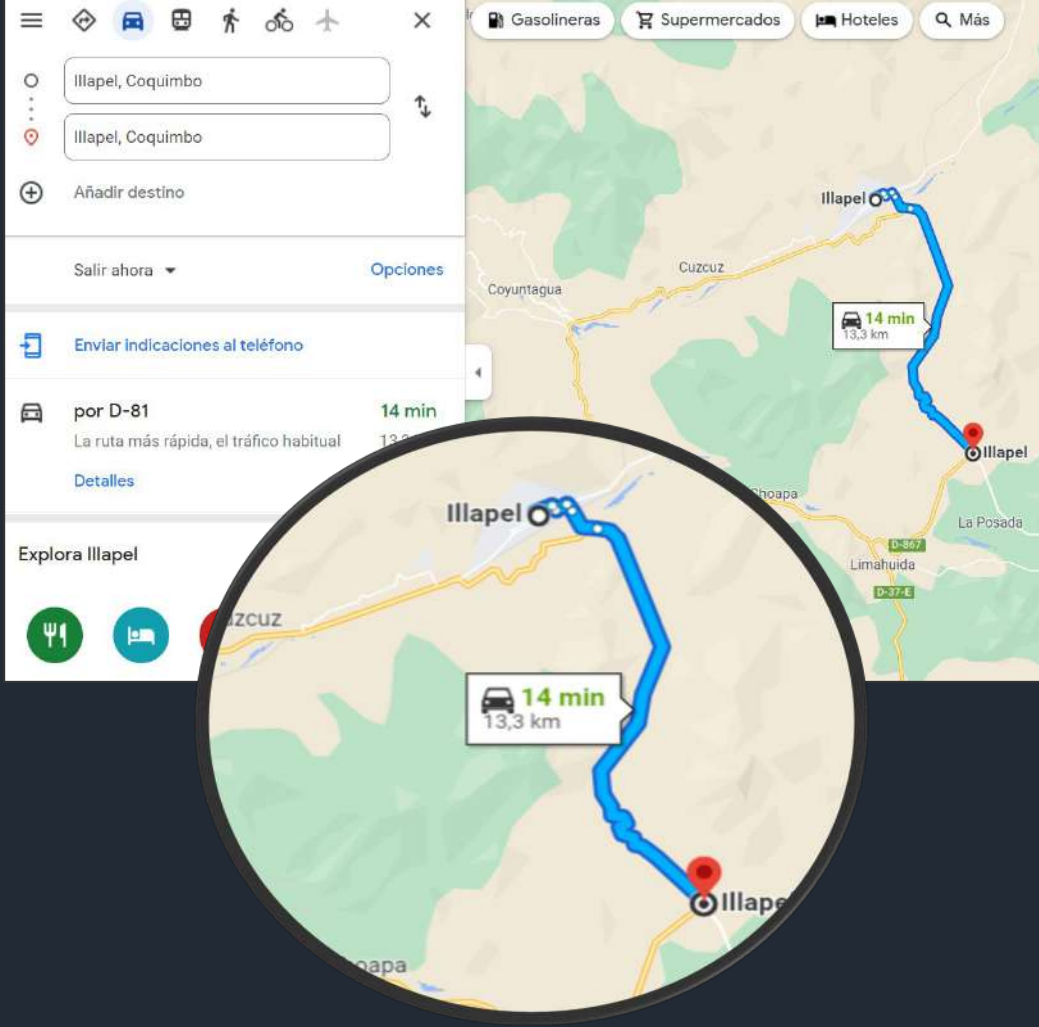

Ubicación

- Los Vilos a Illapel 60 minutos
- Illapel a Las Brisas 14 minutos
- Salamanca a Las Brisas 14 minutos
- Salamanca a Pelambres 120 minutos

Área de influencia

14 minutos de
ILLAPEL

14 minutos de
SALAMANCA

Vista plana 1

---- Zona Loteo aprox.100 ha
— Acceso

Agronuez Choapa

ILLAPEL 14 min.

SALAMANCA 14 min.

D-81

Cementerio Parque Del Choapa

Cabañas Nogales de Peralillo

LIMAHUIDA 4 min.

D-867

Google

Estancia Peralillo

 ESTANCIA PERALILLO

Vista plana 2