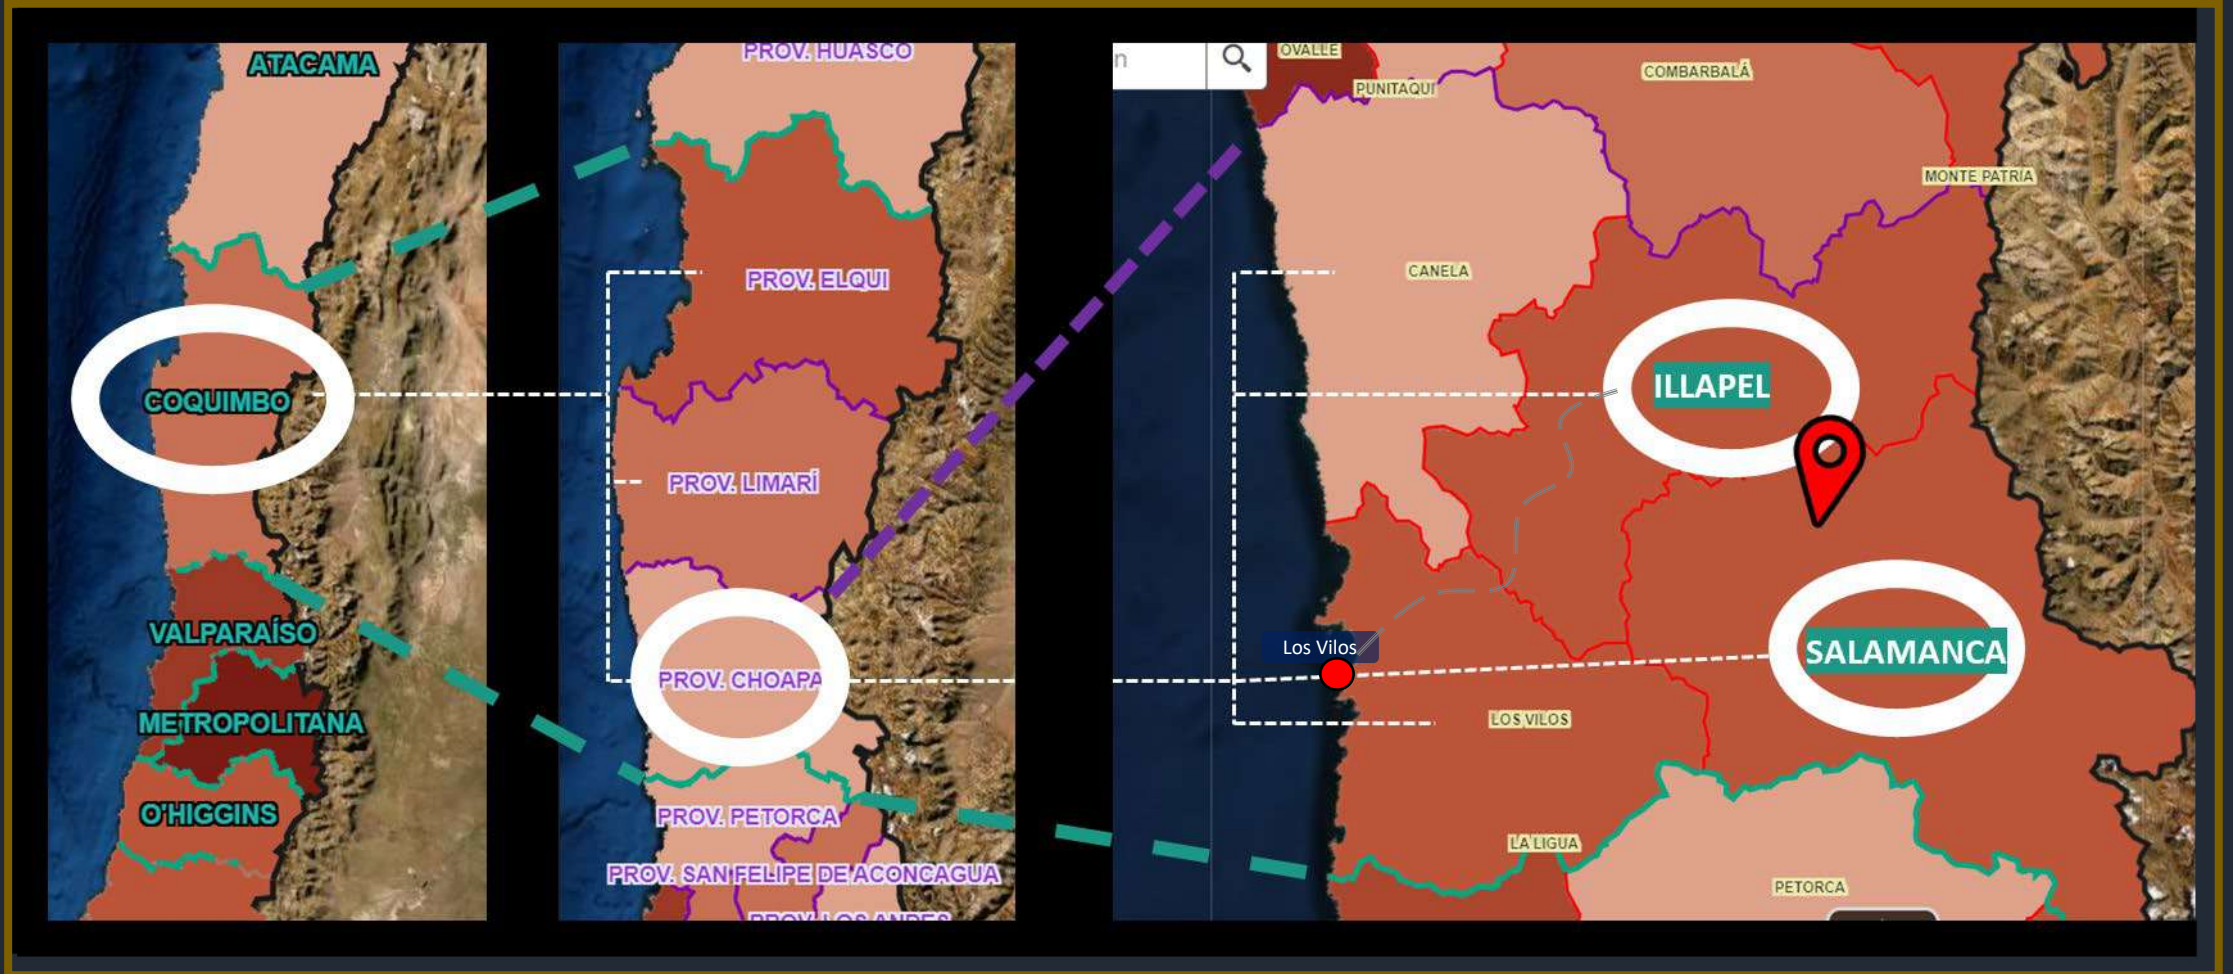

Ubicación

- Los Vilos a Illapel 60 minutos
- Illapel a Las Brisas 14 minutos
- Salamanca a Las Brisas 14 minutos
- Salamanca a Pelambres 120 minutos

Área de influencia

14 minutos de
ILLAPEL

14 minutos de
SALAMANCA

Vista plana 1

---- Zona Loteo aprox.100 ha
— Acceso

Agronuez Choapa

ILLAPEL 14 min.

SALAMANCA 14 min.

D-81

Cementerio Parque Del Choapa

Cabañas Nogales de Peralillo

LIMAHUIDA 4 min.

D-867

Google

Estancia Peralillo

 ESTANCIA PERALILLO

Vista plana 2